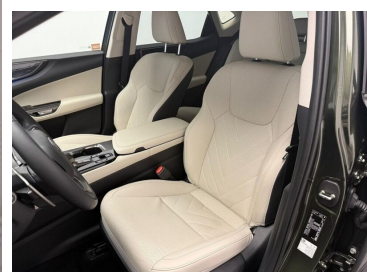

Toyota
Pewne Auto

Lexus NX

Lexus NX 450h + Prestige AWD

283 900 zł brutto

Toyota
Pewne Auto

WYPOSAŻENIE

BEZPIECZEŃSTWO

ABS, ASR (kontrola trakcji), Asystent pasa ruchu, Czujnik deszczu, Czujnik zmierzchu, ESP (stabilizacja toru jazdy), Isofix, Kurtyny powietrzne, Ogranicznik prędkości, Poduszka powietrzna chroniąca kolana, Poduszka powietrzna kierowcy, Poduszka powietrzna pasażera, Poduszki boczne przednie, Poduszki boczne tylne, Światła LED, Światła do jazdy dziennej, Światła przeciwmgielne, Elektroniczna kontrola ciśnienia w oponach, Elektroniczny system rozdziału siły hamowania, Lampy doświetlające zakręt, Lampy tylne w technologii LED, Poduszka kolan pasażera, Spryskiwacze reflektorów, System wspomagania hamowania, Boczna poduszka powietrzna kierowcy, Kurtyny powietrzne - tył, Asystent hamowania - Brake Assist, Aktywny asystent hamowania awaryjnego, System powiadamiania o wypadku, System ostrzegający o możliwej kolizji, Kontrola odległości, Oświetlenie adaptacyjne, Aktywny asystent zmiany pasa ruchu, Asystent (czujnik) martwego pola

KOMFORT

Asystent parkowania, Bluetooth, Czujniki parkowania przednie, Czujniki parkowania tylne, Elektryczne szyby przednie, Elektryczne szyby tylne, Elektrycznie ustawiane fotele, Elektrycznie ustawiane lusterka, Gniazdo USB, Kamera cofania, Klimatyzacja dwustrefowa, Łopatki zmiany biegów, Nawigacja GPS, Podgrzewane lusterka boczne, Podgrzewane przednie siedzenia, Podgrzewane tylne siedzenia, Przyciemniane szyby, Tapicerka skórzana, Tempomat aktywny, Wielofunkcyjna kierownica, Wspomaganie kierownicy, Dźwignia zmiany biegów wykończona skórą, Fotele przednie wentylowane, Kierownica ogrzewana, Kierownica skórzana i 33 więcej